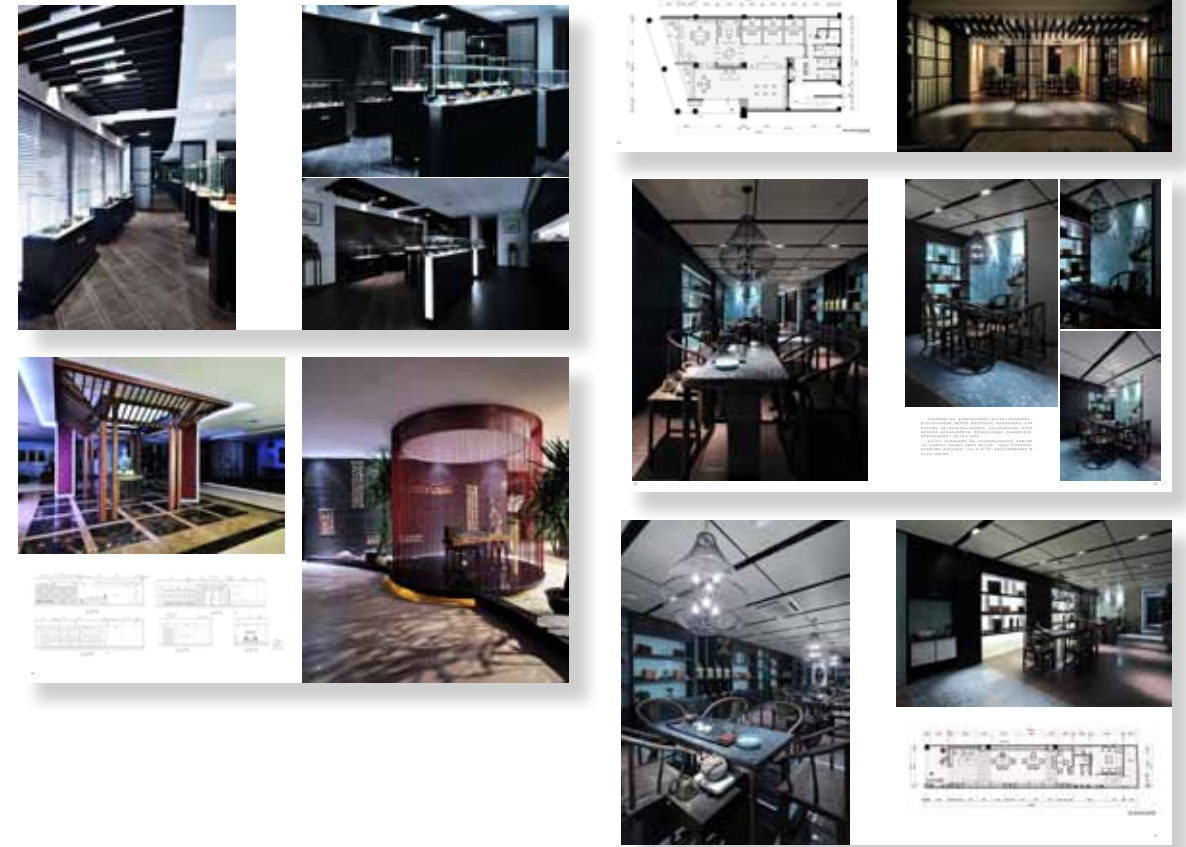

PRICE

388RMB